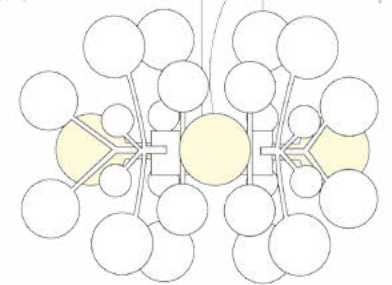

cloud

glaswolke aus frei geformten glaselementen, von denen einige beleuchtet sind.

entworfen für ein privathaus den haag.
rahmen in edelstahl oder brüniertem
messing

l 85 cm h 40 cm b 40 cm

cloud

variante mit profilierten leuchtkugeln

cloud

runde version mit 6 leuchtmitteln seitlich
und einem leuchtmittel im rahmen

ø 45 cm, h 40 cm, b 45 cm

lichtquelle: 6 x 33 watt, 1 x 35 watt halogen
alternativ LED möglich

cloud

extra lange version mit 16 leuchtmitteln
seitlich und 4 reflektoren im rahmen

l 145 cm, h 40 cm, b 45 cm

lichtquelle: 16 x 25 und 4 x 35 watt halogen

cloud

detail: profilierte lichtkugel

fassungen G9 und GU10

cloud

XL |

145 cm

S |

ø 45 cm

L |

100 cm

M |

85 cm