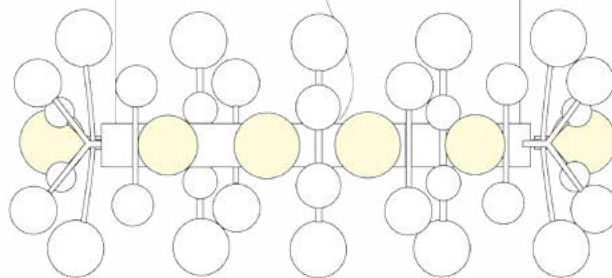

cloud

glaswolke aus frei geformten glaselementen, von denen einige beleuchtet sind.

entworfen für ein privathaus den haag.
rahmen in edelstahl oder brüniertem
messing

l 85 cm h 40 cm b 40 cm

cloud

variante mit profilierten leuchtkugeln

cloud

runde version mit 6 leuchtmitteln seitlich
und einem leuchtmittel im rahmen

ø 45 cm, h 40 cm, b 45 cm

lichtquelle: 6 x 33 watt, 1 x 35 watt halogen
alternativ LED möglich

cloud

extra lange version mit 16 leuchtmitteln
seitlich und 4 reflektoren im rahmen

l 145 cm, h 40 cm, b 45 cm

lichtquelle: 16 x 25 und 4 x 35 watt halogen

cloud

detail: profilierte lichtkugel

fassungen G9 und GU10

cloud

XL |

145 cm

S |

ø 45 cm

L |

100 cm

M |

85 cm