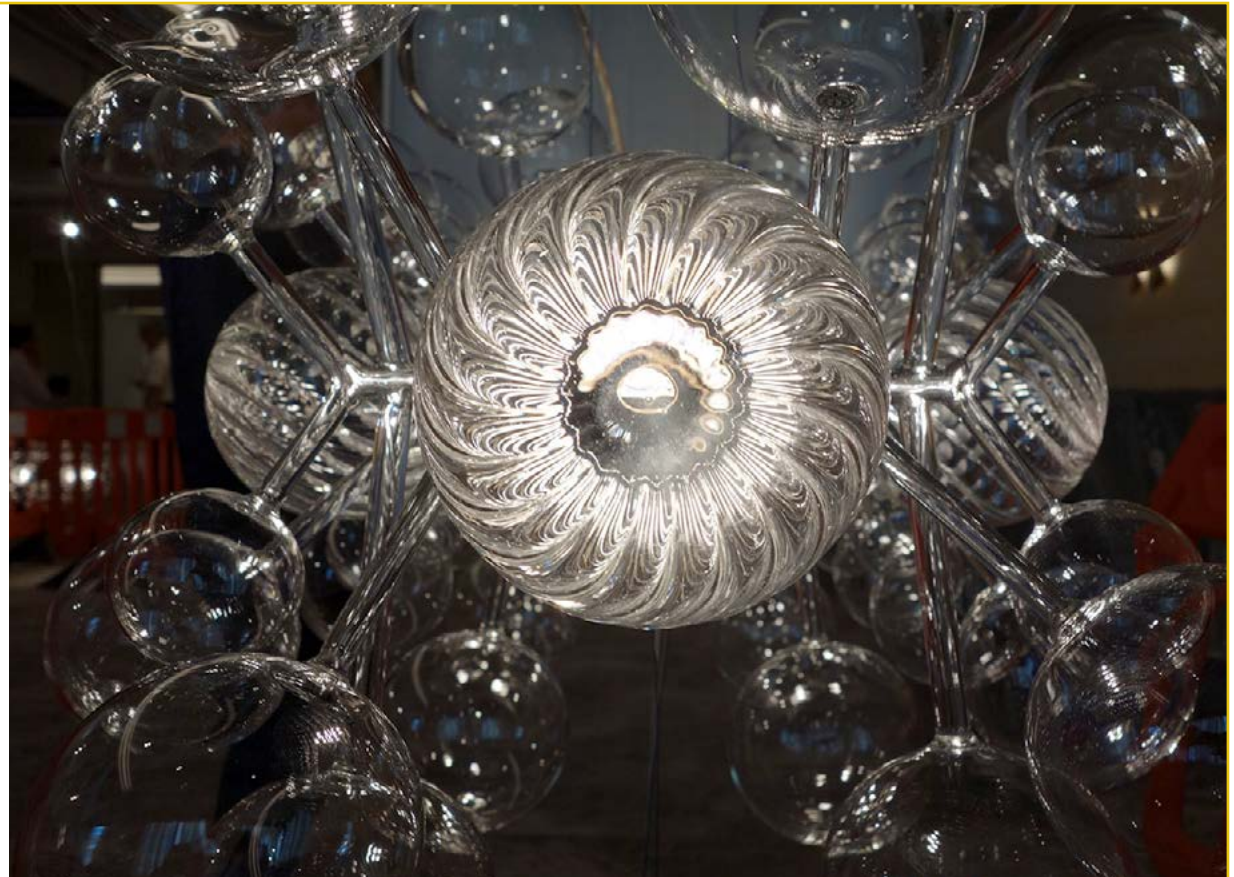

cloud

glaswolke aus frei geformten glaselementen, von denen einige beleuchtet sind.

entworfen für ein privathaus den haag.
rahmen in edelstahl oder brüniertem
messing

l 85 cm h 40 cm b 40 cm

cloud

variante mit profilierten leuchtkugeln

cloud

runde version mit 6 leuchtmitteln seitlich
und einem leuchtmittel im rahmen

ø 45 cm, h 40 cm, b 45 cm

lichtquelle: 6 x 33 watt, 1 x 35 watt halogen
alternativ LED möglich

cloud

extra lange version mit 16 leuchtmitteln
seitlich und 4 reflektoren im rahmen

l 145 cm, h 40 cm, b 45 cm

lichtquelle: 16 x 25 und 4 x 35 watt halogen

cloud

detail: profilierte lichtkugel

fassungen G9 und GU10

cloud

XL |

145 cm